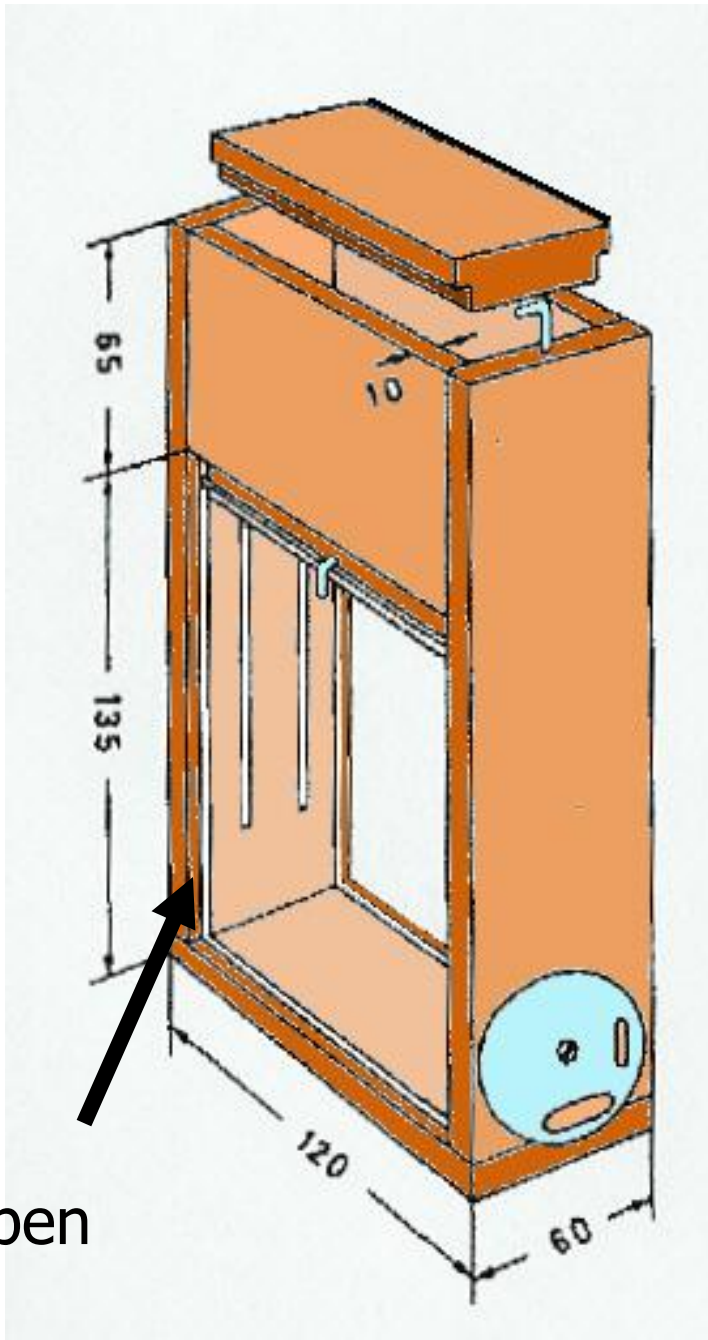

Einwabenkästchen mit Schutzhäuschen

Glas-
scheiben

Anschrift

Bayerische Landesanstalt für Weinbau und Gartenbau – Fachzentrum Bienen • An der Steige 15 • 97209 Veitshöchheim
Telefon (0931) 9801 - 352 • e-mail: poststelle@lwg.bayern.de
Internet: <http://www.lwg.bayern.de>

Styropor-
platten