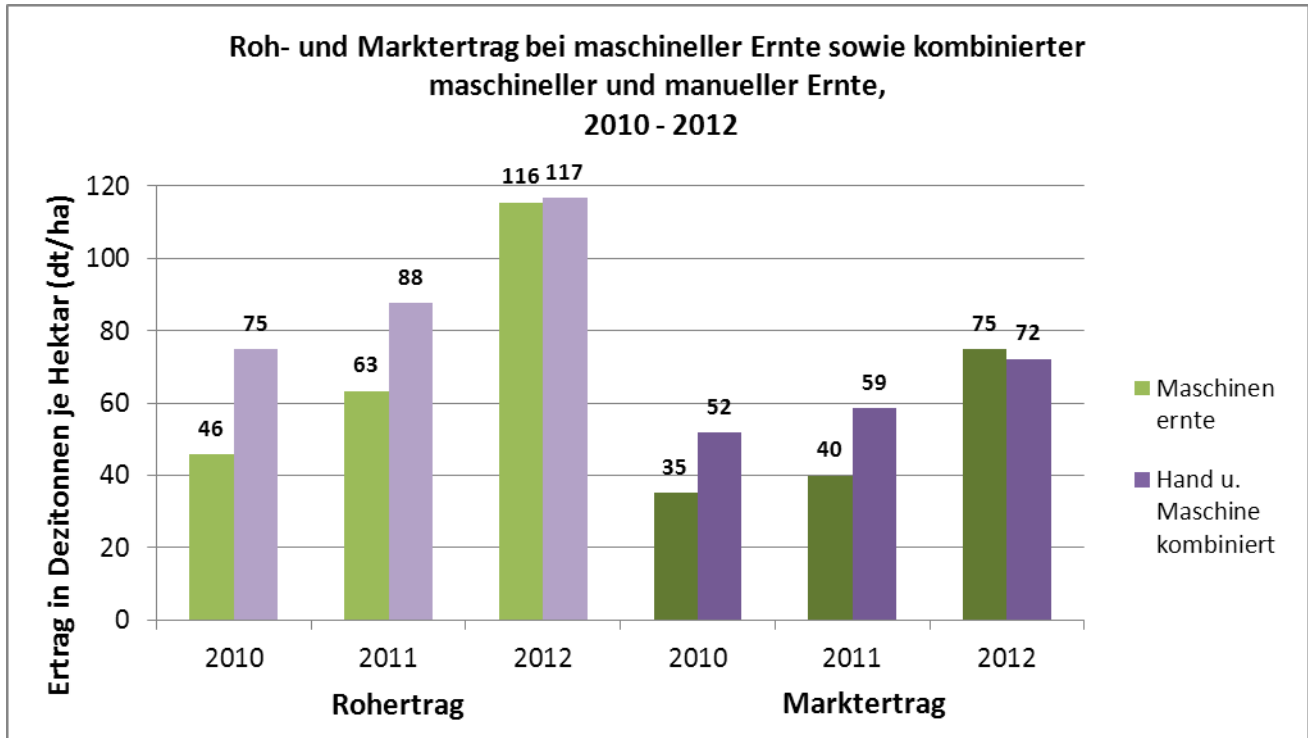

Grafik 1: Entwicklung von Roh- und Marktertrag 2010 bis 2012

Landesanstalt für Weinbau und Gartenbau
Abteilung Gartenbau – Sachgebiet Gemüsebau -
An der Steige 15
97209 Veitshöchheim
Tel.: 0931/9801-0
Fax: 0931/9801-100
www.lwg.bayern.de