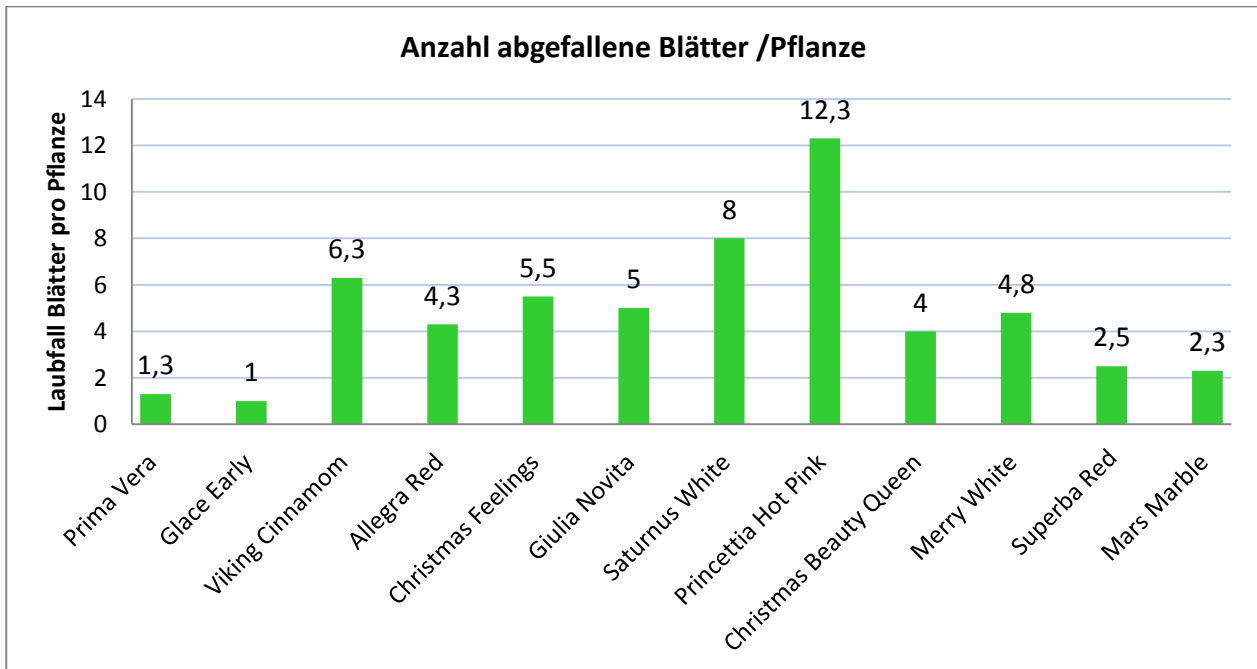

Diagramm: Anzahl abgefallene Blätter pro Pflanze

Landesanstalt für Weinbau und Gartenbau
Abteilung Gartenbau, Sachgebiet Zierpflanzenbau
An der Steige 15, 97209 Veitshöchheim
Tel.: 0931/9801-0
Fax: 0931/9801-300
E-Mail: lwg-gartenbau@lwg.bayern.de
www.lwg.bayern.de