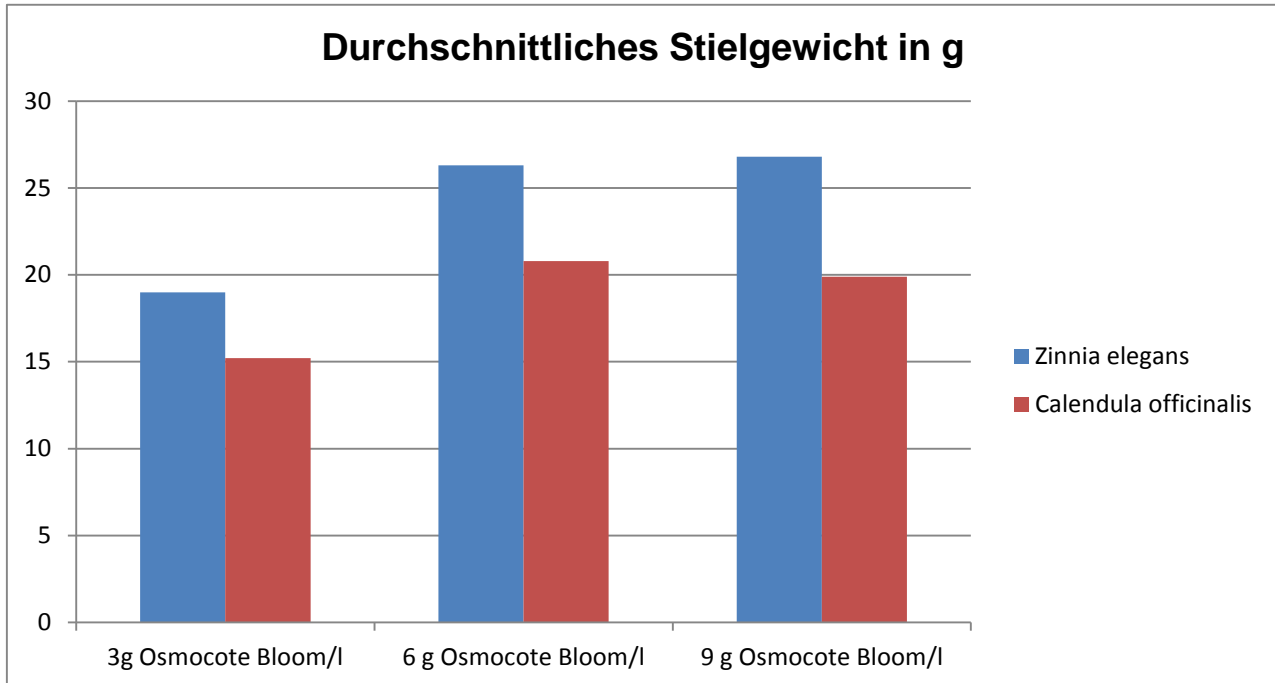

Durchschnittliches Stielgewicht in g in verschiedenen Düngungsstufen

Landesanstalt für Weinbau und Gartenbau
Abteilung Gartenbau, Sachgebiet Zierpflanzenbau
An der Steige 15, 97209 Veitshöchheim
Tel.: 0931/9801-305
Fax: 0931/9801-300
www.lwg.bayern.de