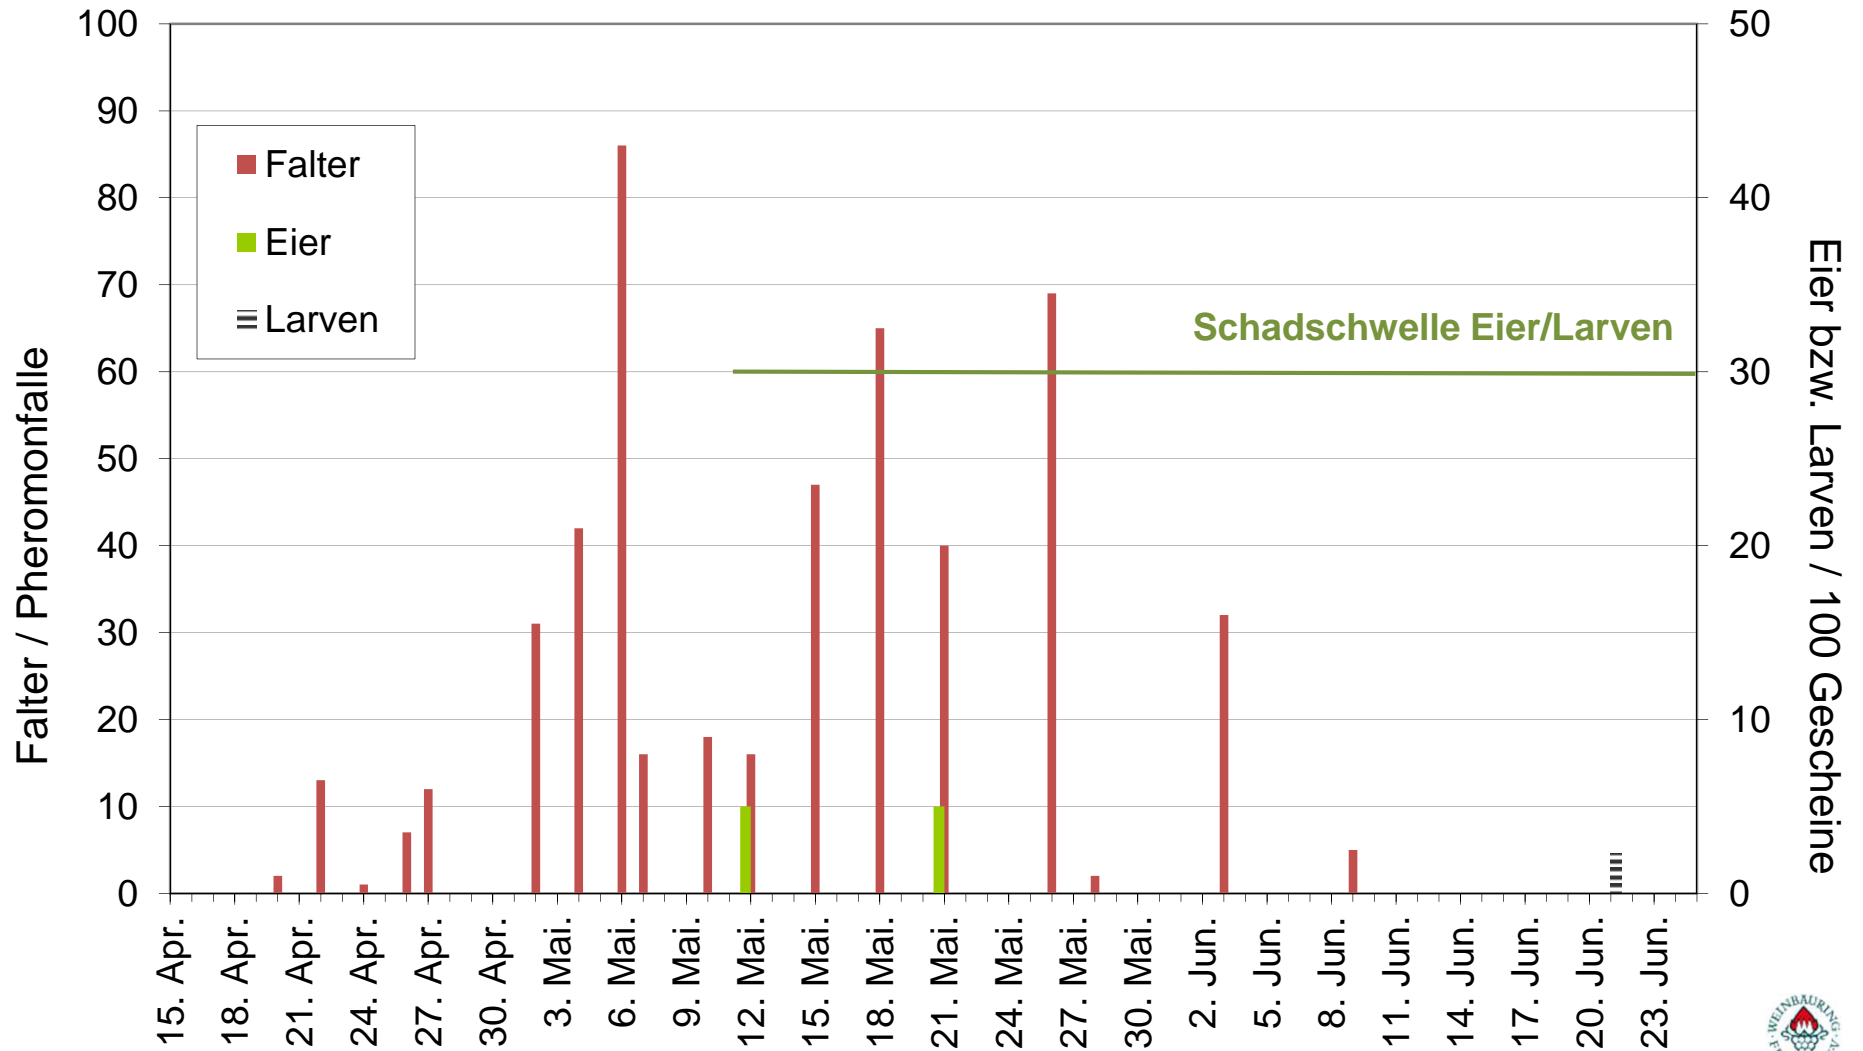

Einbindiger Traubenwickler - Populationsdynamik 2015

1. Generation

Standort: *Nordheim Kreuzberg*

Einbindiger Traubenwickler - Populationsdynamik 2015

2. Generation

Standort: Nordheim Kreuzberg

Bekreuzter Traubenwickler - Populationsdynamik 2015

1. Generation

Standort: *Nordheim Kreuzberg*

Bekreuzter Traubenwickler - Populationsdynamik 2015

2. Generation

Standort: *Nordheim Kreuzberg*