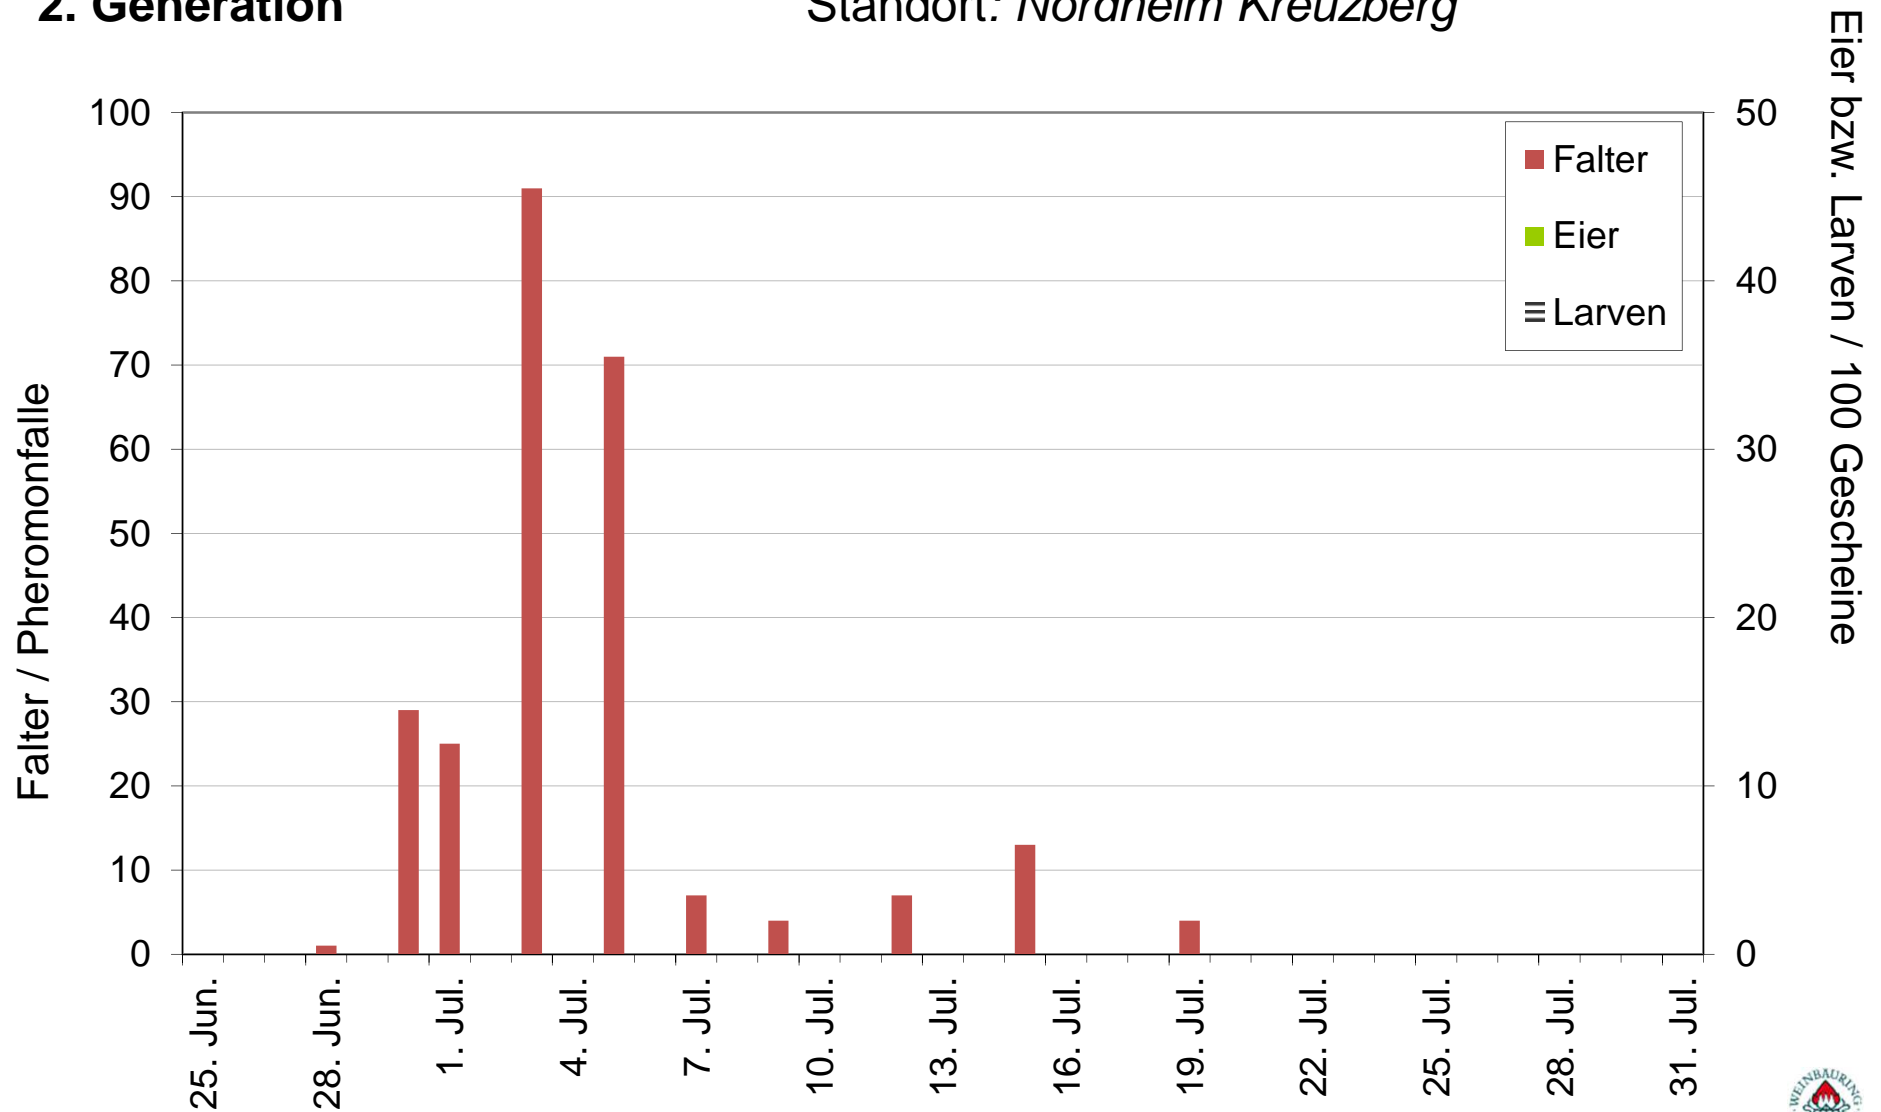

Einbindiger Traubenwickler - Populationsdynamik 2015

1. Generation

Standort: *Nordheim Kreuzberg*

Einbindiger Traubenwickler - Populationsdynamik 2015

2. Generation

Standort: Nordheim Kreuzberg

Bekreuzter Traubenwickler - Populationsdynamik 2015

1. Generation

Standort: *Nordheim Kreuzberg*

Bekreuzter Traubenwickler - Populationsdynamik 2015

2. Generation

Standort: *Nordheim Kreuzberg*