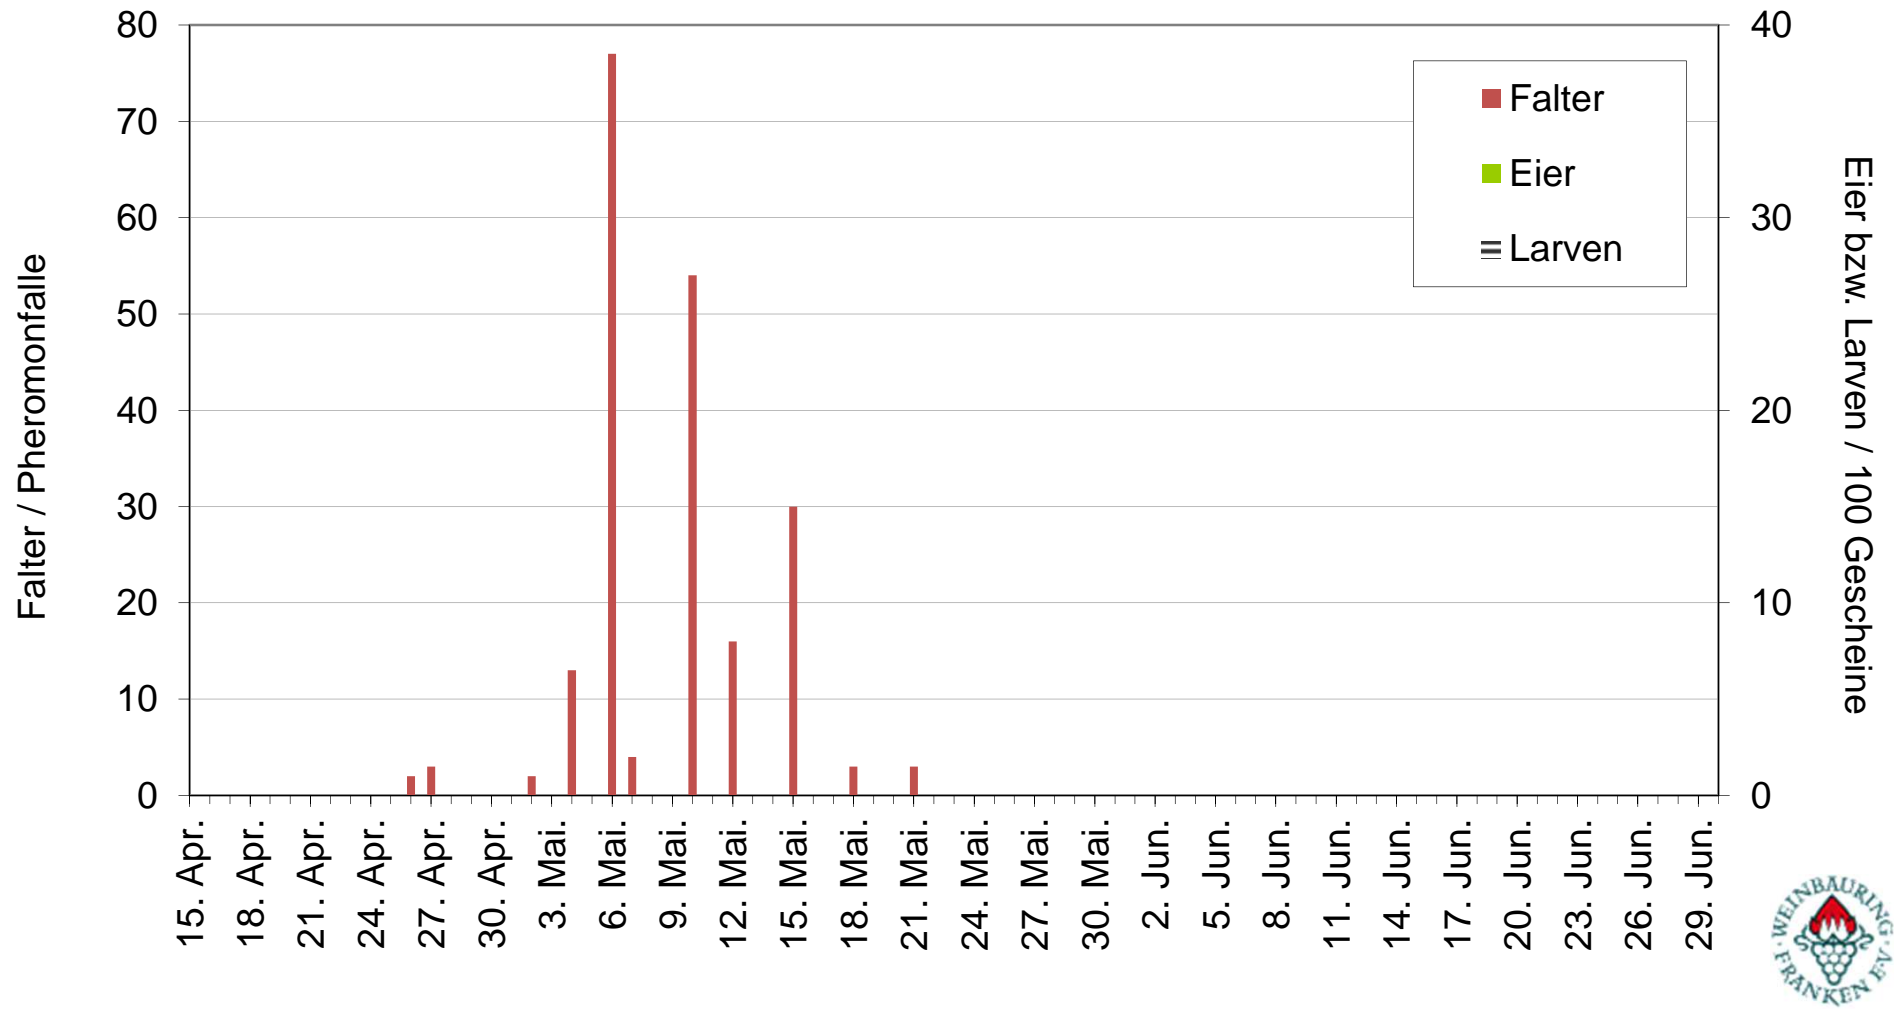

Einbindiger Traubenwickler - Populationsdynamik 2015

1. Generation

Standort: *Nordheim Kreuzberg*

Einbindiger Traubenwickler - Populationsdynamik 2015

2. Generation

Standort: Nordheim Kreuzberg

Bekreuzter Traubenwickler - Populationsdynamik 2015

1. Generation

Standort: *Nordheim Kreuzberg*

Bekreuzter Traubenwickler - Populationsdynamik 2015

2. Generation

Standort: *Nordheim Kreuzberg*