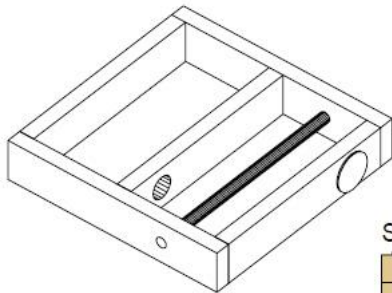

# 5 Tage-Zusatzkäfig

Seite A und C  
je 1 x Holzrähmchen 15 x 2,5 x 1,0 cm  
mit 0,7 cm Bohrung für Rundholz

Seite D  
1 x Holzrähmchen 13 x 2,5 x 1,0 cm

Seite B und Innenrähmchen  
1 x Holzrähmchen 13 x 2,5 x 1,0 cm  
mit Bohrung  $d = 1,5$  cm