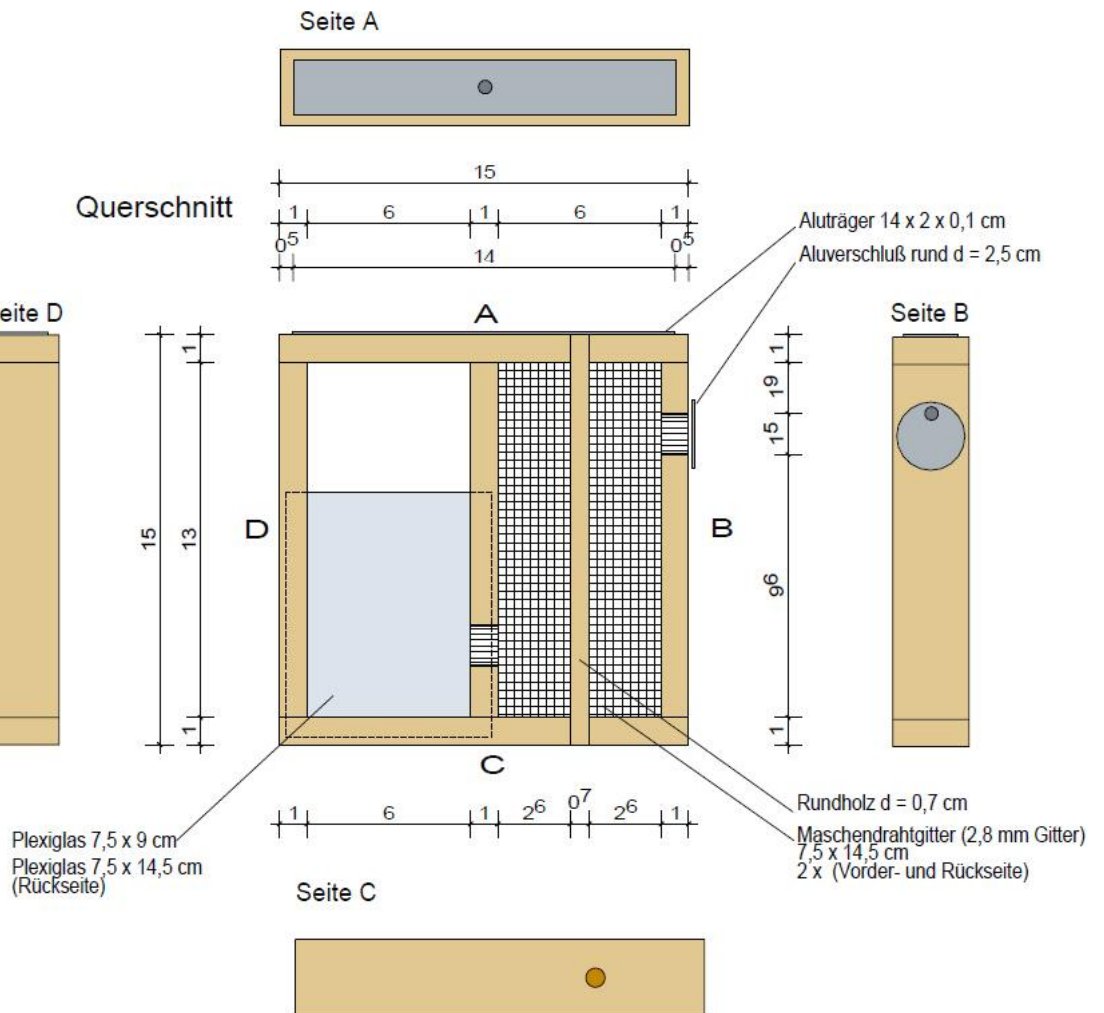

# 5 Tage-Zusatzkäfig

Seite A und C  
je 1 x Holzrähmchen 15 x 2,5 x 1,0 cm  
mit 0,7 cm Bohrung für Rundholz

Seite D  
1 x Holzrähmchen 13 x 2,5 x 1,0 cm

Seite B und Innenrähmchen  
1 x Holzrähmchen 13 x 2,5 x 1,0 cm  
mit Bohrung  $d = 1,5$  cm