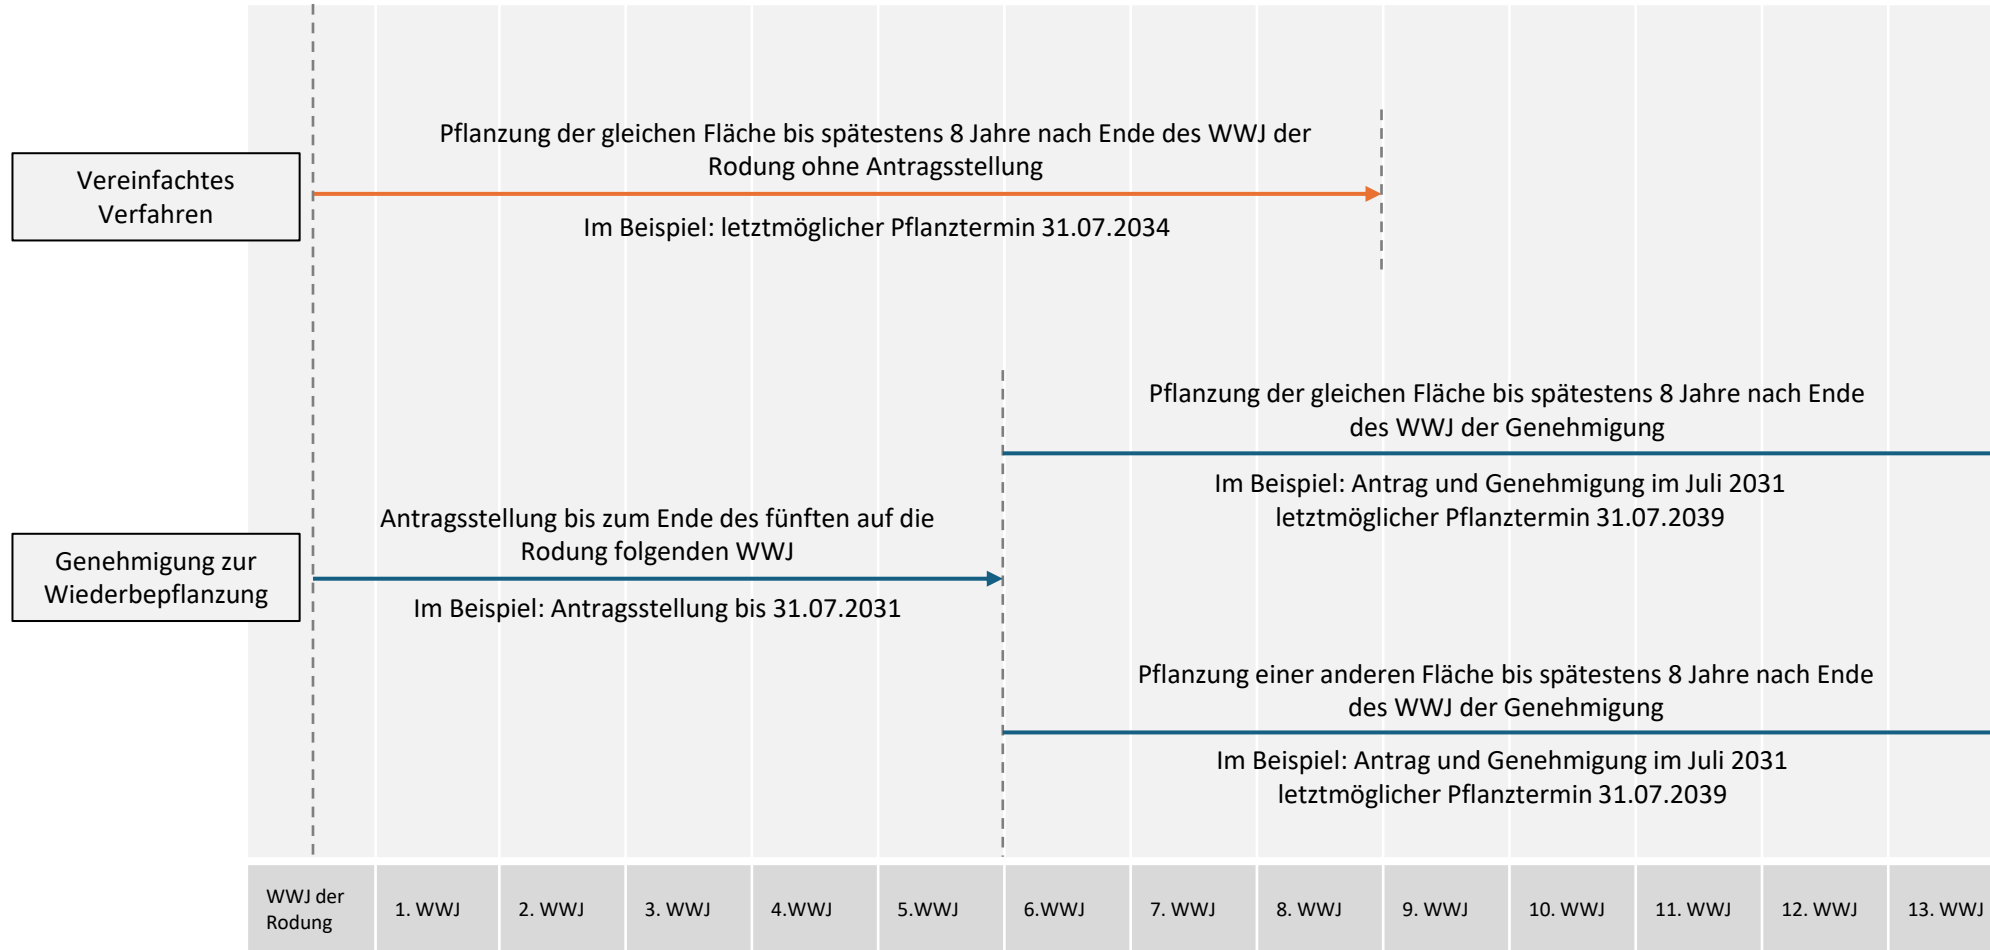

Genehmigungssystem für Wiederbepflanzungen

Beispiel Rodung
15.01.2026

Weinwirtschaftsjahre (WWJ, 01.08.-31.07.) nach Rodung

Stand 31.03.2026